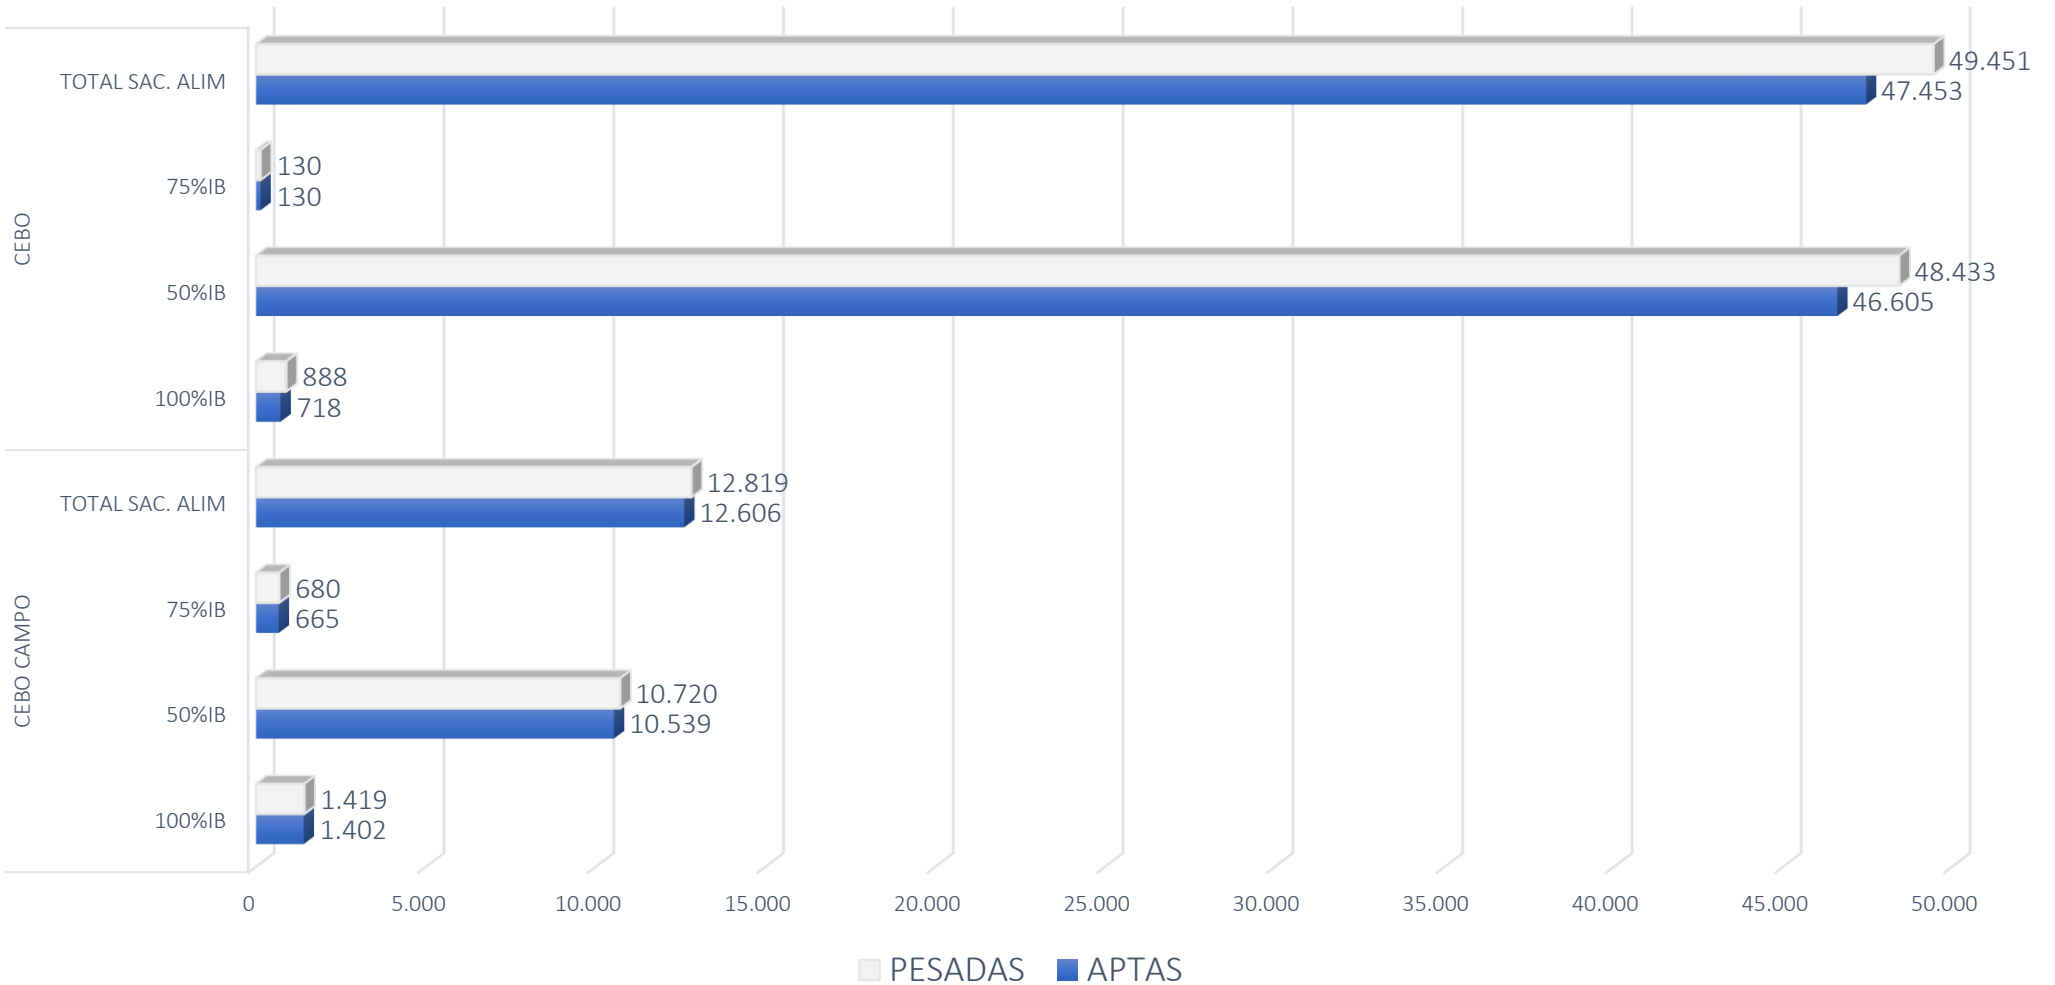

## SACRIFICIOS Y CANALES APTAS. ALIMENTACIÓN Y TIPO GENÉTICO SEMANA 06-06 A 12-06-2022

TOTAL SACRIFICIOS SEMANA:	62.270
TOTAL CANALES APTAS SEMANA:	60.059

### PESO MEDIO (Kg.) DE CANALES APTAS POR ALIMENTACIÓN Y TIPO GENÉTICO Y PMCA / ALIMENTACIÓN

PMCA: PESO MEDIO CANAL APTA