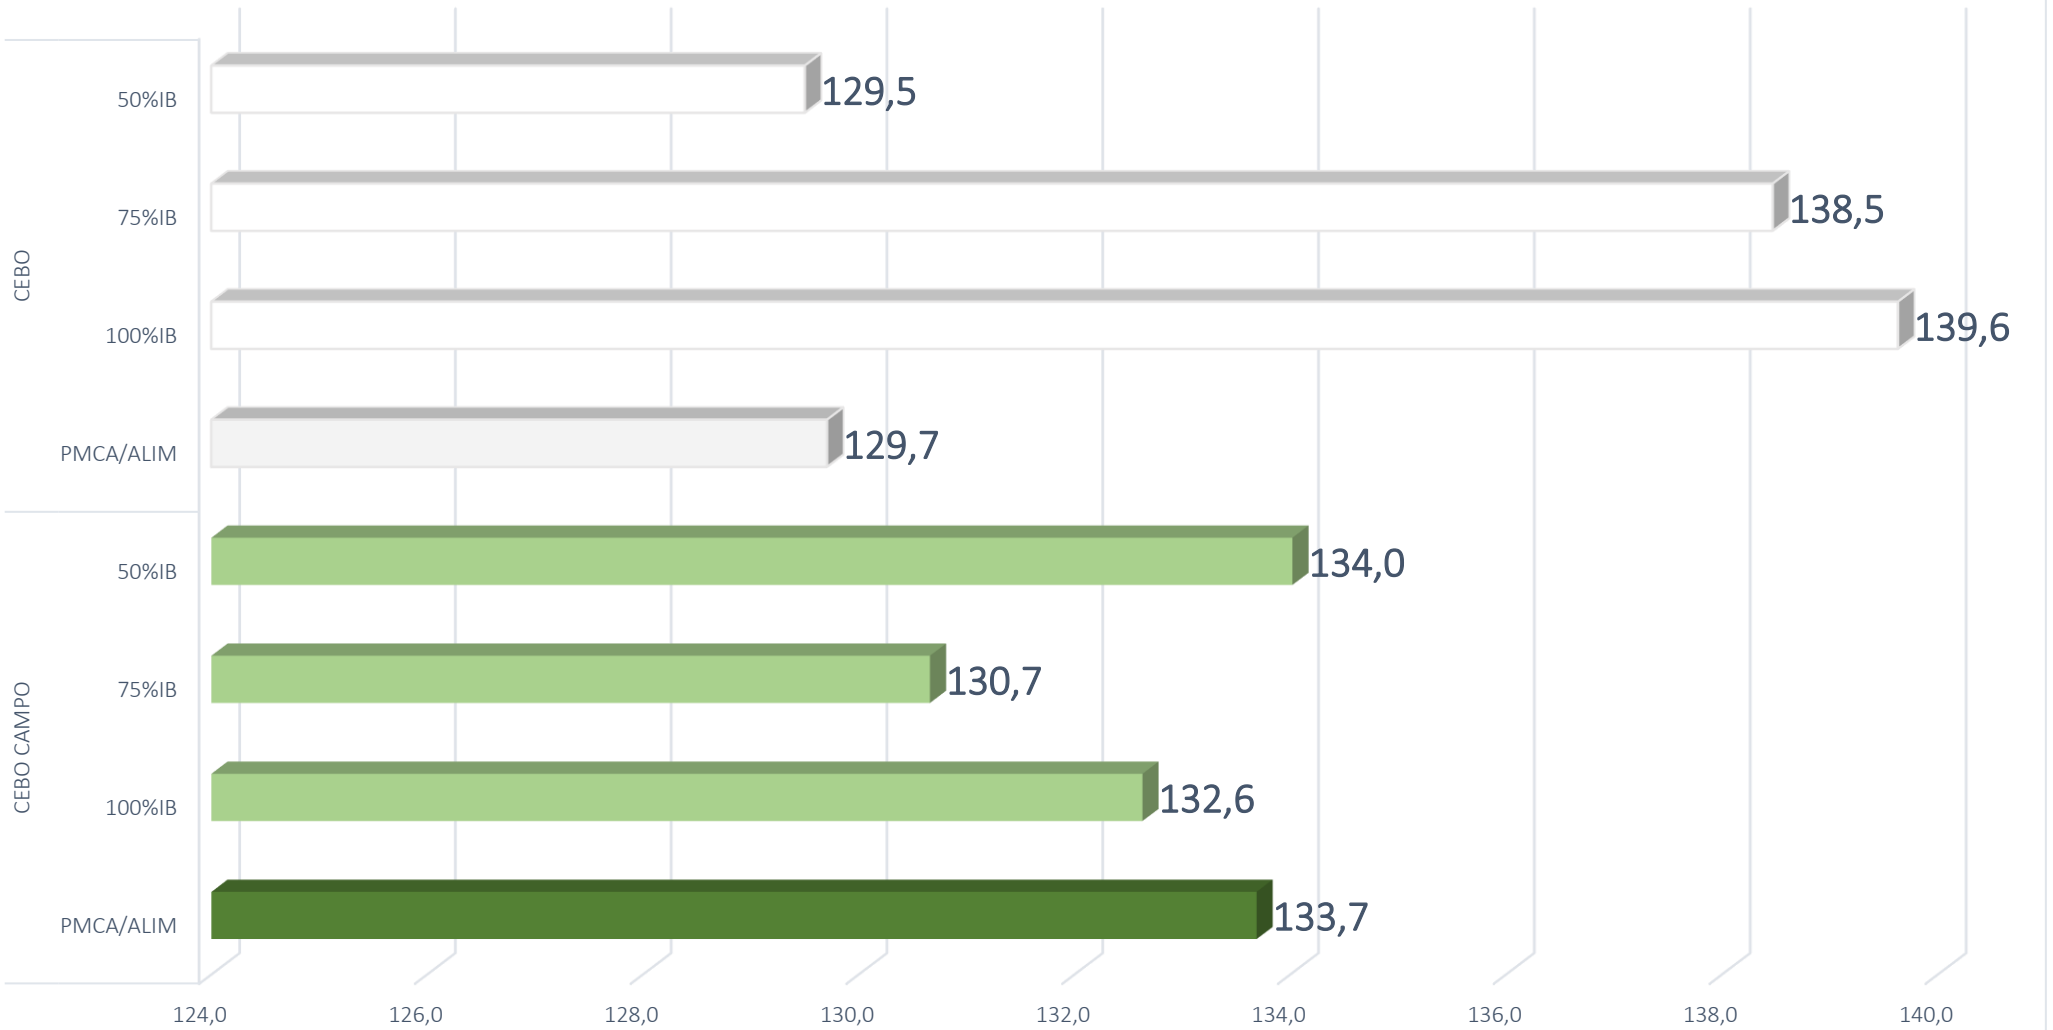

## SACRIFICIOS Y CANALES APTAS. ALIMENTACIÓN Y TIPO GENÉTICO SEMANA 06-06 A 12-06-2022

TOTAL SACRIFICIOS SEMANA:	62.270
TOTAL CANALES APTAS SEMANA:	60.059

### PESO MEDIO (Kg.) DE CANALES APTAS POR ALIMENTACIÓN Y TIPO GENÉTICO Y PMCA / ALIMENTACIÓN

PMCA: PESO MEDIO CANAL APTA